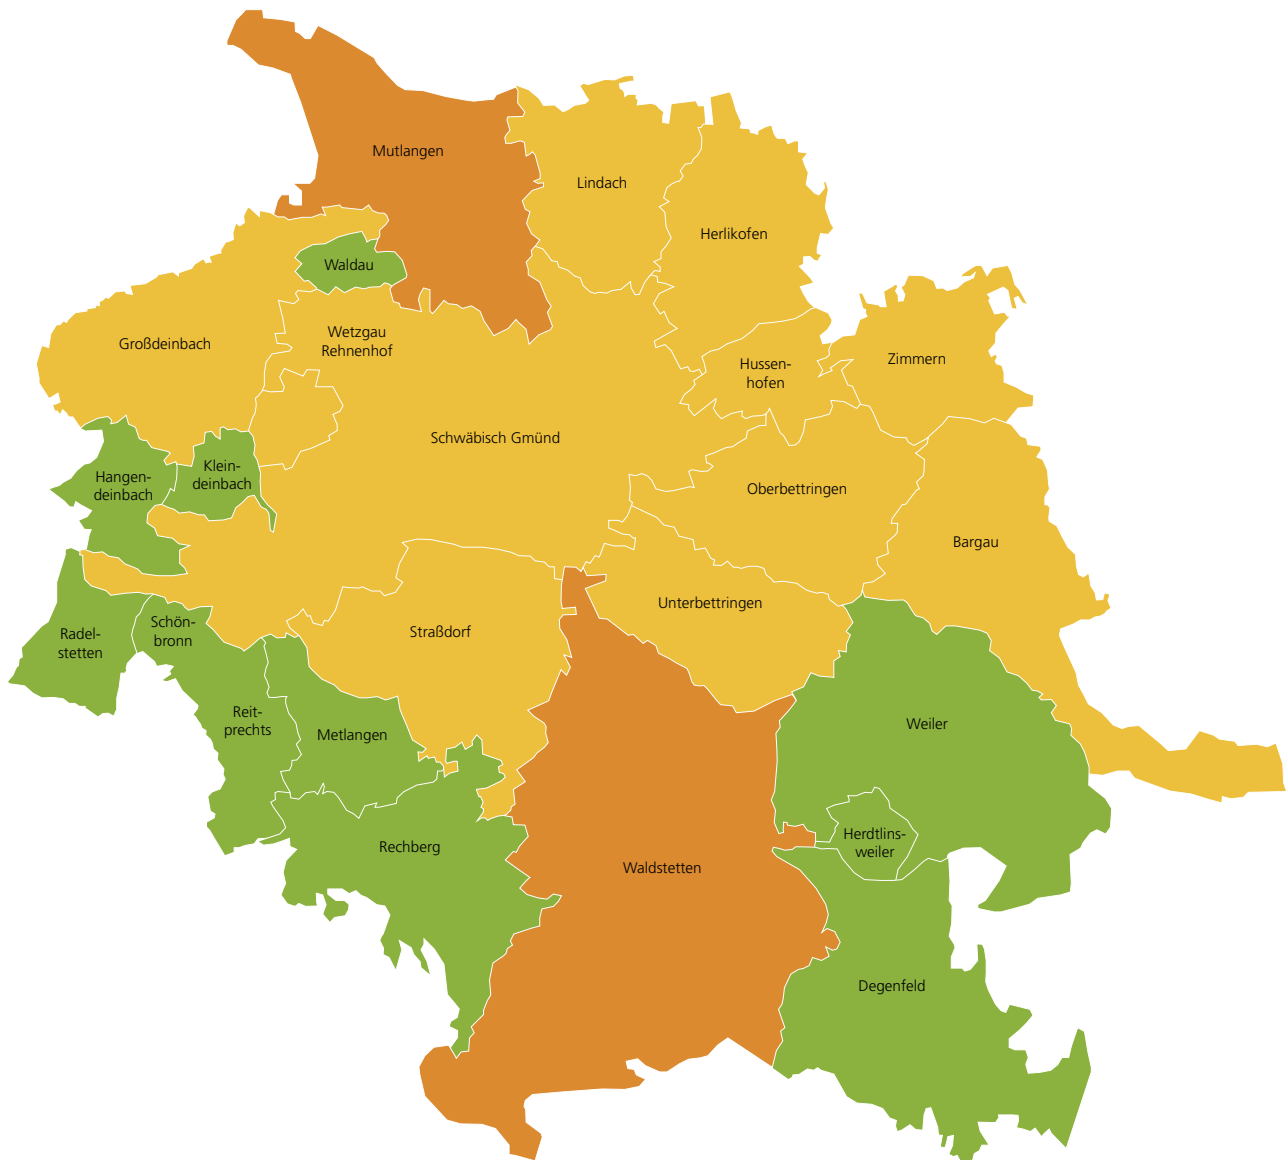

Versorgungsübersicht der Stadtwerke Schwäbisch Gmünd GmbH

-  Gemeinden mit Wasser-, Gas-, Stromversorgung und Straßenbeleuchtung
-  Gemeinden mit Wasser-, Stromversorgung und Straßenbeleuchtung
-  Gemeinden mit Gasversorgung